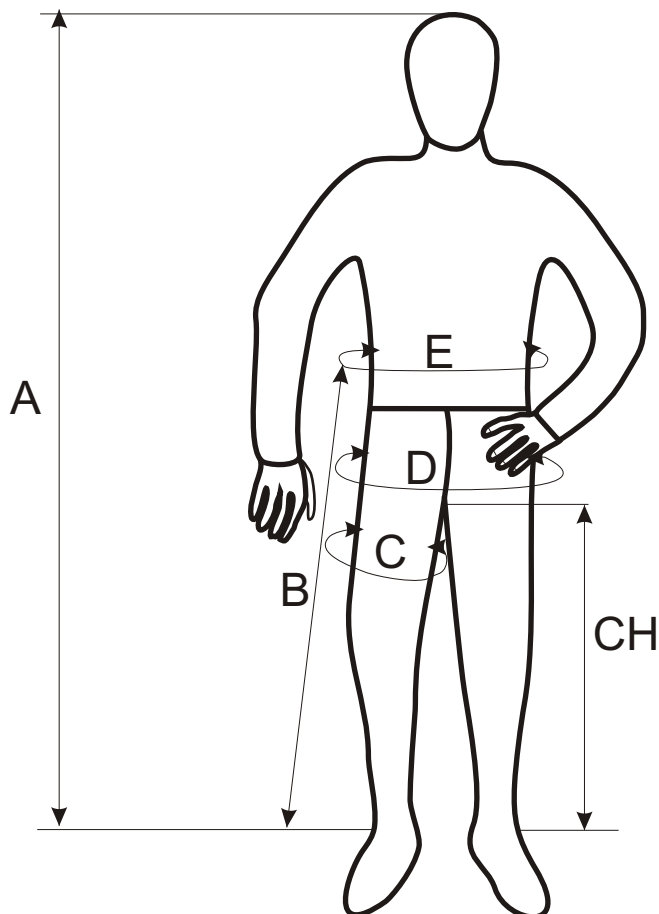

KALHOTY PANTS

ROZMĚRY V - CM
MEASUREMENT - CM

hmotnost / kg /

weight / kg /

rozměry / measurement

A	výška	high	
B	pas - kotník	waist - ankle	
C	stehno	thigh	
D	boky	hip	
E	pas	waist	
F	hrudník	chest	
G	krk - zápěstí	neck - wrist	
H	rameno - zápěstí	shoulder - wrist	
CH	rozkrok - kotník	crotch - ankle	