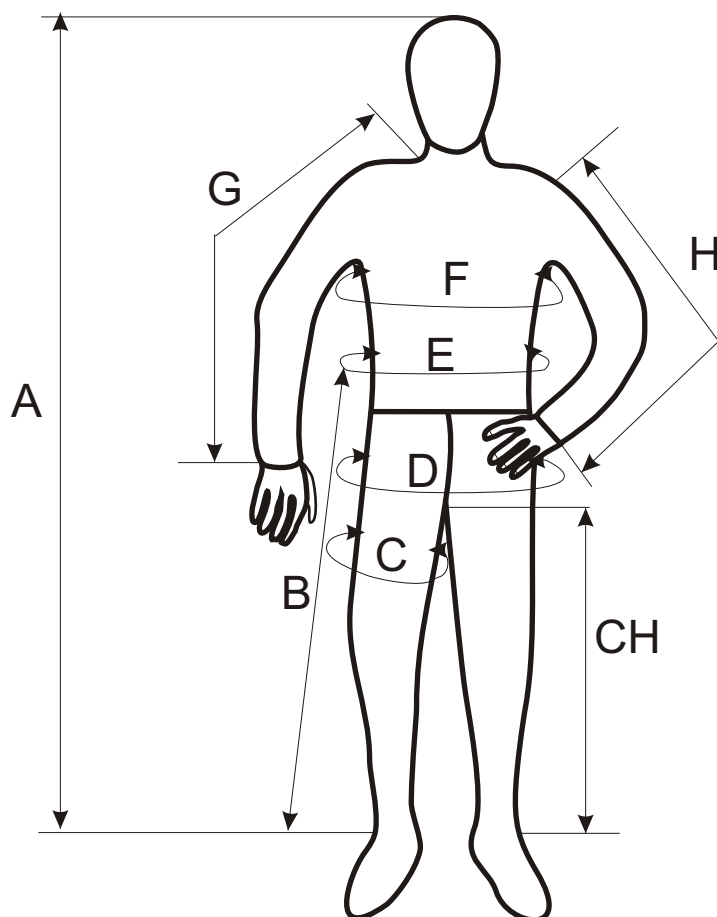

KOMBINEZA SUITE

ROZMĚRY V - CM
MEASUREMENT - CM

hmotnost / kg /

weight / kg /

rozměry / measurement

A	výška	high	
B	pas - kotník	waist - ankle	
C	stehno	thigh	
D	boky	hip	
E	pas	waist	
F	hrudník	chest	
G	krk - zápěstí	neck - wrist	
H	rameno - zápěstí	shoulder - wrist	
CH	rozkrok - kotník	crotch - ankle	