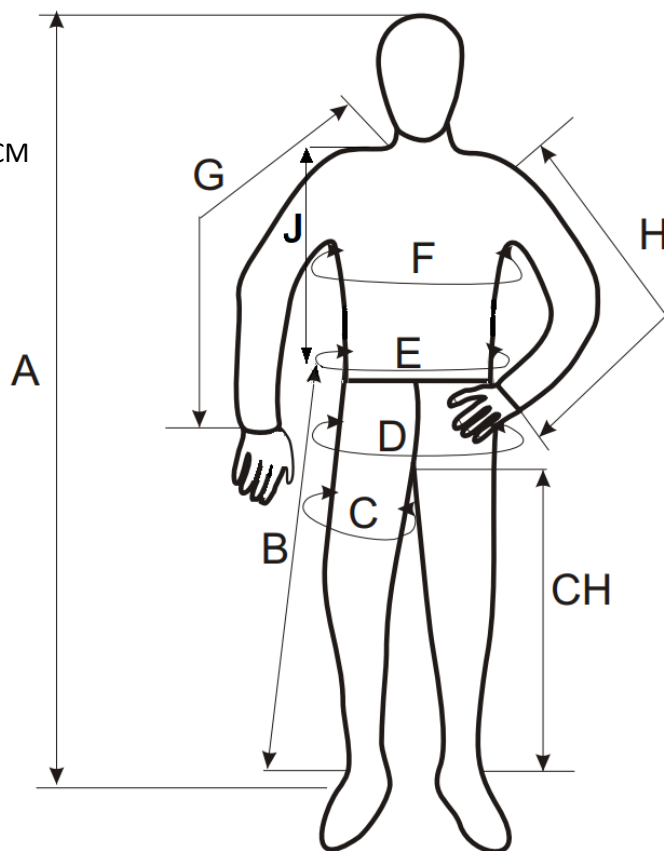

# KALHOTY, KOMBINÉZA

## PANTS, WIND FACE SUIT

Rozměry v cm  
Measurements in CM

Hmotnost v kg:	weight in kg :	
----------------	----------------	--

			rozměry v cm / measurement in cm
A	výška	height	
B	pas - kotník	waist - ankle	
C	stehno	thigh	
D	boky	hip	
E	pas	waist	
F	hrudník	chest	
G	krk - zápěstí (paže je volně podél těla)	neck - wrist (arm is hanging freely along the body)	
H	rameno - zápěstí (s pokrčenou paží)	shoulder – wrist (bend your arm)	
CH	rozkrok - kotník	crotch - ankle	
J	Rameno - pas	shoulder - waist	