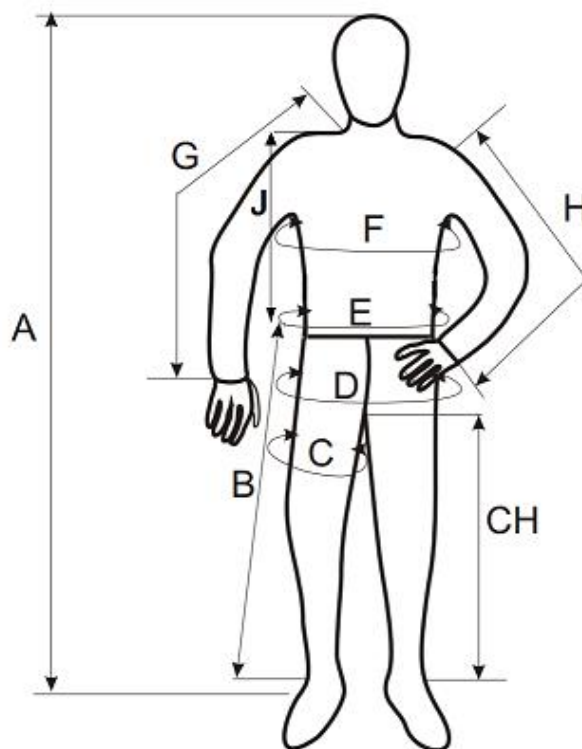

# KOMBINÉZA SUIT

WIND FACE

Rozměry v cm  
Measurements in CM

hmotnost v kg	weight in kg	
---------------	--------------	--

			rozměry v cm / measurement in cm
A	výška	high	
B	pas - kotník	waist - ankle	
C	stehno	thigh	
D	boky	hip	
E	pas	waist	
F	hrudník	chest	
G	krk - zápěstí	neck - wrist	
H	rameno - zápěstí	shoulder - wrist	
CH	rozkrok - kotník	crotch - ankle	
J	Rameno - pas	shoulder - waist	