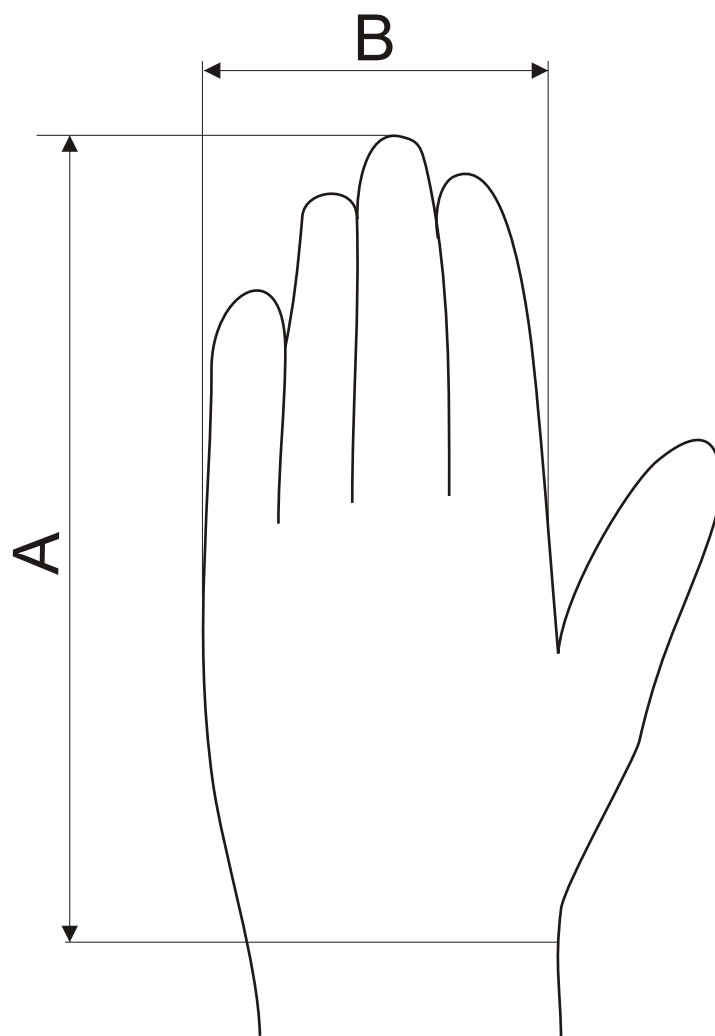

RUKAVICE GLOVES

ROZMĚRY V - CM
MEASUREMENT - CM

VELIKOST SIZE

	A (cm)	B (cm)
S	17	8
M	19	9
L	21	10